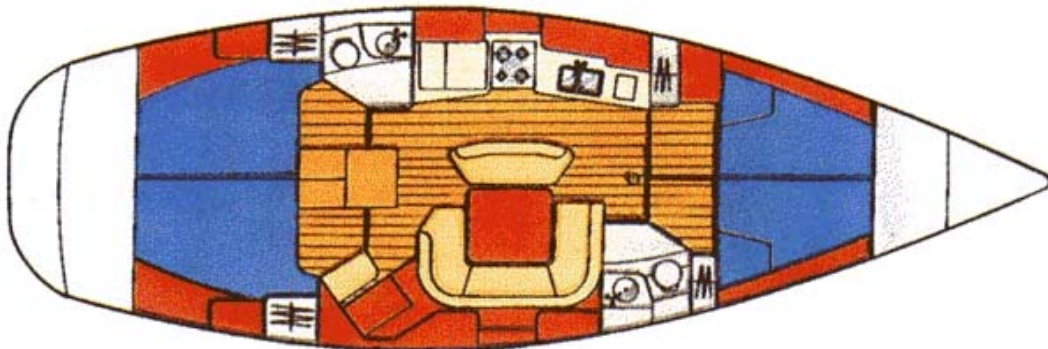

Sun Odyssey 45.2

Länge über alles :	14.15 m
Breite :	4.48 m
Tiefgang :	2,00 m
Absetzung :	9300 kg
Motor :	88 HP
Dieseltank :	205 L
Wassertank :	600 L
Kabinen :	4
Kojen :	8+2
Dusche(n)/Naßzelle(n) :	2

www.syg.de